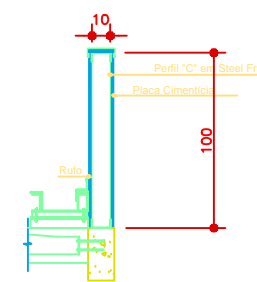

PLANTA BAIXA COBERTURA - PONTALETES
ESC: 1/50

PLANTA BAIXA COBERTURA - TELHAS
ESC: 1/50

ELEVÇÃO - ESCADA MARINHEIRO
ESCALA 1/25

PLANTA - ESCADA MARINHEIRO
ESCALA 1/25

TABELA DE INFORMAÇÕES		
	QUANT.	DIMENSÕES
TELHAS	16	8,55m x 1m
	12	4,90m x 1m
	04	3,50m x 1m
ESCALA MARINHEIRO		
ALTURA	3,65m	
QUANTIDADE	01	

CORTE - ESCADA MARINHEIRO
ESCALA 1/25

DETALHE 06 - TELHA
ESC:1/10

CORTE A - COBERTURA
ESC: 1/50

CORTE B - COBERTURA
ESC: 1/50

CORTE C - TRELIÇA
ESC: 1/50

DETALHE 01
ESC:1/10

DETALHE 02
ESC:1/10

DETALHE 04 - CALHA
ESC:1/10

DETALHE 05 - CUMEIRA
ESC:1/5

DETALHE 03 - RUFO
ESC:1/5

DETALHE 06 - PLATIBANDA
ESC:1/10