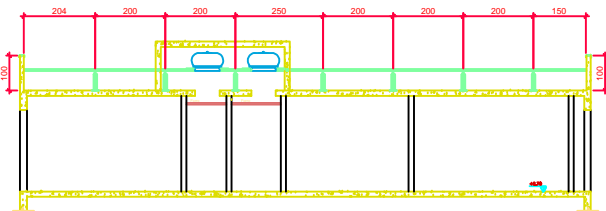

PLANTA BAIXA COBERTURA - PONTALETES
ESC: 1/50

PLANTA BAIXA COBERTURA - TELHAS
ESC: 1/50

ELEVÇÃO - ESCADA MARINHEIRO
ESCALA 1/25

PLANTA - ESCADA MARINHEIRO
ESCALA 1/25

TABELA DE INFORMAÇÕES		
	QUANT.	DIMENSÕES
TELHAS	16	8,55m x 1m
	12	4,90m x 1m
	04	3,50m x 1m
ESCALA MARINHEIRO		
ALTURA	3,65m	
QUANTIDADE	01	

CORTE - ESCADA MARINHEIRO
ESCALA 1/25

DETALHE 06 - TELHA
ESC:1/10

CORTE A - COBERTURA
ESC: 1/50

CORTE B - COBERTURA
ESC: 1/50

CORTE C - TRELIÇA
ESC: 1/50

DETALHE 01
ESC:1/10

DETALHE 02
ESC:1/10

DETALHE 04 - CALHA
ESC:1/10