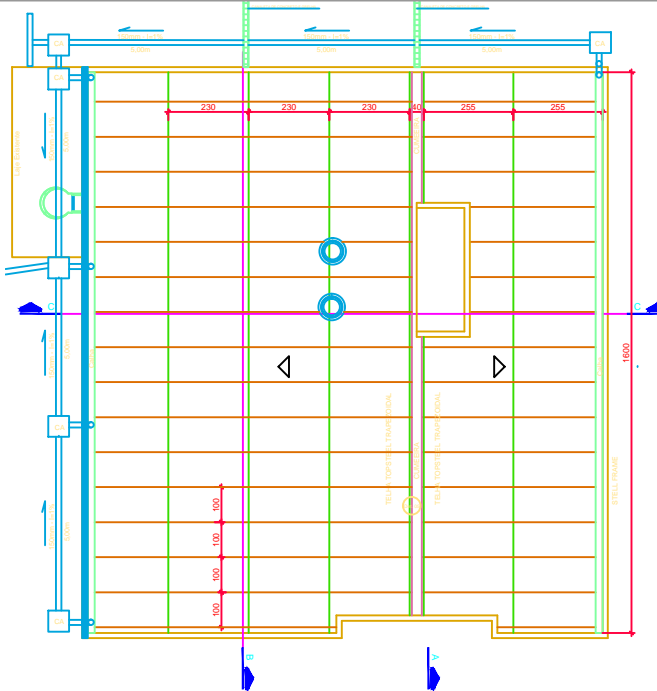

PLANTA BAIXA COBERTURA - PONTALETES
ESC: 1/50

PLANTA BAIXA COBERTURA - TELHAS
ESC: 1/50

ELEVÇÃO - ESCADA MARINHEIRO
ESCALA 1/25

PLANTA - ESCADA MARINHEIRO
ESCALA 1/25

TABELA DE INFORMAÇÕES		
	QUANT.	DIMENSÕES
TELHAS	16	8,55m x 1m
	12	4,90m x 1m
	04	3,50m x 1m
ESCALA MARINHEIRO		
ALTURA	3,65m	
QUANTIDADE	01	

CORTE - ESCADA MARINHEIRO
ESCALA 1/25

DETALHE 06 - TELHA
ESC:1/10

CORTE A - COBERTURA
ESC: 1/50

CORTE B - COBERTURA
ESC: 1/50

CORTE C - TRELIÇA
ESC: 1/50

DETALHE 01
ESC:1/10

DETALHE 02
ESC:1/10

DETALHE 04 - CALHA
ESC:1/10

DETALHE 05 - CUMEIRA
ESC:1/5

DETALHE 03 - RUFO
ESC:1/5

DETALHE 06 - PLATIBANDA
ESC:1/10