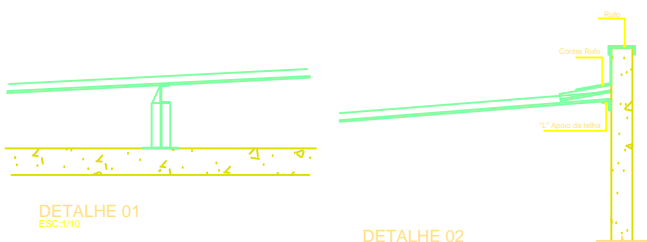

PLANTA BAIXA COBERTURA - PONTALETES
ESC: 1/50

PLANTA BAIXA COBERTURA - TELHAS
ESC: 1/50

ELEVÇÃO - ESCADA MARINHEIRO
ESCALA 1/25

PLANTA - ESCADA MARINHEIRO
ESCALA 1/25

TABELA DE INFORMAÇÕES		
	QUANT.	DIMENSÕES
TELHAS	16	8,55m x 1m
	12	4,90m x 1m
	04	3,50m x 1m
ESCALA MARINHEIRO		
ALTURA	3,65m	
QUANTIDADE	01	

CORTE - ESCADA MARINHEIRO
ESCALA 1/25

DETALHE 06 - TELHA
ESC:1/10

CORTE A - COBERTURA
ESC: 1/50

CORTE B - COBERTURA
ESC: 1/50

CORTE C - TRELIÇA
ESC: 1/50

DETALHE 01
ESC:1/10

DETALHE 02
ESC:1/10

DETALHE 04 - CALHA
ESC:1/10

DETALHE 05 - CUMEIRA
ESC:1/5

DETALHE 03 - RUFO
ESC:1/5

DETALHE 06 - PLATIBANDA
ESC:1/10