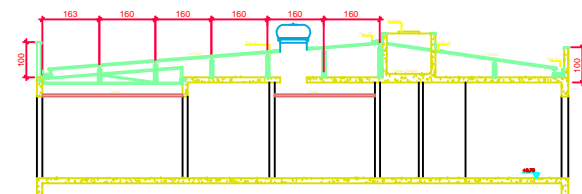

PLANTA BAIXA COBERTURA - PONTALETES
ESC: 1/50

PLANTA BAIXA COBERTURA - TELHAS
ESC: 1/50

ELEVÇÃO - ESCADA MARINHEIRO
ESCALA 1/25

PLANTA - ESCADA MARINHEIRO
ESCALA 1/25

TABELA DE INFORMAÇÕES		
	QUANT.	DIMENSÕES
TELHAS	16	8,55m x 1m
	12	4,90m x 1m
	04	3,50m x 1m
ESCALA MARINHEIRO		
ALTURA	3,65m	
QUANTIDADE	01	

CORTE - ESCADA MARINHEIRO
ESCALA 1/25

DETALHE 06 - TELHA
ESC:1/10

CORTE A - COBERTURA
ESC: 1/50

CORTE B - COBERTURA
ESC: 1/50

CORTE C - TRELIÇA
ESC: 1/50

DETALHE 01
ESC:1/10

DETALHE 02
ESC:1/10

DETALHE 04 - CALHA
ESC:1/10

DETALHE 05 - CUMEIRA
ESC:1/5

DETALHE 03 - RUFO
ESC:1/5

DETALHE 06 - PLATIBANDA
ESC:1/10