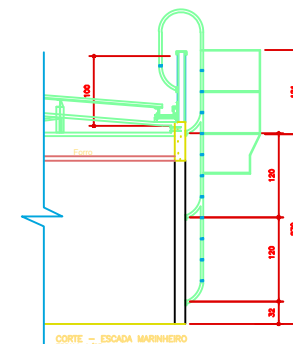

PLANTA BAIXA COBERTURA - PONTALETES
ESC: 1/50

PLANTA BAIXA COBERTURA - TELHAS
ESC: 1/50

ELEVÇÃO - ESCADA MARINHEIRO
ESCALA 1/25

PLANTA - ESCADA MARINHEIRO
ESCALA 1/25

TABELA DE INFORMAÇÕES		
	QUANT.	DIMENSÕES
TELHAS	16	8,55m x 1m
	12	4,90m x 1m
	04	3,50m x 1m
ESCALA MARINHEIRO		
ALTURA	3,65m	
QUANTIDADE	01	

CORTE - ESCADA MARINHEIRO
ESCALA 1/25

DETALHE 06 - TELHA
ESC:1/10

CORTE A - COBERTURA
ESC: 1/50

CORTE B - COBERTURA
ESC: 1/50

CORTE C - TRELIÇA
ESC: 1/50

DETALHE 01
ESC:1/10

DETALHE 02
ESC:1/10

DETALHE 04 - CALHA
ESC:1/10

DETALHE 05 - CUMEIRA
ESC:1/5

DETALHE 03 - RUFO
ESC:1/5

DETALHE 06 - PLATIBANDA
ESC:1/10