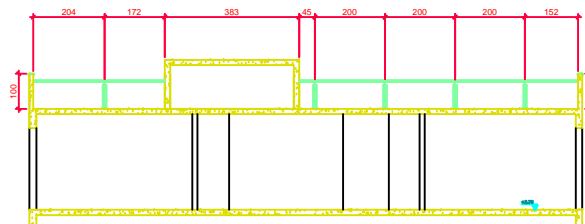

PLANTA BAIXA COBERTURA - PONTALETES
ESC: 1/50

PLANTA BAIXA COBERTURA - TELHAS
ESC: 1/50

ELEVÇÃO - ESCADA MARINHEIRO
ESCALA 1/25

PLANTA - ESCADA MARINHEIRO
ESCALA 1/25

TABELA DE INFORMAÇÕES		
	QUANT.	DIMENSÕES
TELHAS	16	8,55m x 1m
	12	4,90m x 1m
	04	3,50m x 1m
ESCALA MARINHEIRO		
ALTURA	3,65m	
QUANTIDADE	01	

CORTE - ESCADA MARINHEIRO
ESCALA 1/25

DETALHE 06 - TELHA
ESC:1/10

CORTE A - COBERTURA
ESC: 1/50

CORTE B - COBERTURA
ESC: 1/50

CORTE C - TRELIÇA
ESC: 1/50

DETALHE 01
ESC:1/10

DETALHE 02
ESC:1/10

DETALHE 04 - CALHA
ESC:1/10

DETALHE 05 - CUMEIRA
ESC:1/5

DETALHE 03 - RUFO
ESC:1/5

DETALHE 06 - PLATIBANDA
ESC:1/10