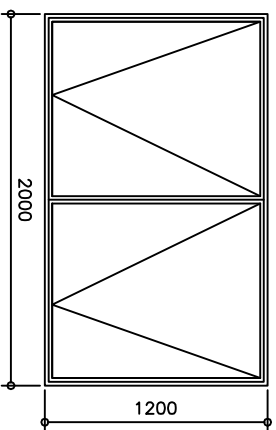

J 01

J 01	Fachada entre vãos modelo Glazing, pintura preta – série Atlanta 02 módulos móveis, com contramarcos e sem vistas – vidro laminado incolor 8mm
------	---

J 02

J 02	Fachada entre vãos modelo Glazing, pintura preta – série Atlanta 02 módulos móveis, com contramarcos e sem vistas – vidro laminado incolor 8mm
------	---

J 03

J 03	Fachada entre vãos modelo Glazing, pintura preta – série Atlanta 01 mód. fixo+ 01 mod. móvel, com contramarcos e sem vistas – vidro laminado incolor 8mm
------	---

J 04

J 04	Fachada entre vãos modelo Glazing, pintura preta – série Atlanta 01 mód. fixo+ 01 mod. móvel, com contramarcos e sem vistas – vidro laminado incolor 8mm
------	---