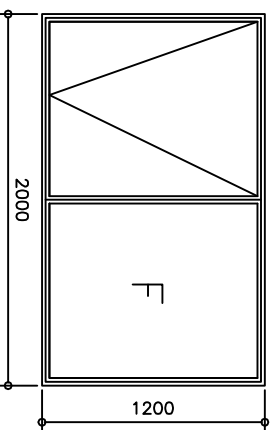

J 01

J 01	Fachada entre vãos modelo Glazing, pintura preta – série Atlanta 02 módulos móveis, com contramarcos e sem vistas – vidro laminado incolor 8mm
------	---

J 02

J 02	Fachada entre vãos modelo Glazing, pintura preta – série Atlanta 02 módulos móveis, com contramarcos e sem vistas – vidro laminado incolor 8mm
------	---

J 03

J 03	Fachada entre vãos modelo Glazing, pintura preta – série Atlanta 01 mód. fixo+ 01 mod. móvel, com contramarcos e sem vistas – vidro laminado incolor 8mm
------	---

J 04

J 04	Fachada entre vãos modelo Glazing, pintura preta – série Atlanta 01 mód. fixo+ 01 mod. móvel, com contramarcos e sem vistas – vidro laminado incolor 8mm
------	---