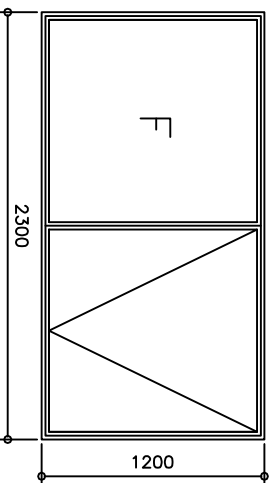

J 01

J 01	Fachada entre vãos modelo Glazing, pintura preta – série Atlanta 02 módulos móveis, com contramarcos e sem vistas – vidro laminado incolor 8mm
------	---

J 02

J 02	Fachada entre vãos modelo Glazing, pintura preta – série Atlanta 02 módulos móveis, com contramarcos e sem vistas – vidro laminado incolor 8mm
------	---

J 03

J 03	Fachada entre vãos modelo Glazing, pintura preta – série Atlanta 01 mód. fixo+ 01 mod. móvel, com contramarcos e sem vistas – vidro laminado incolor 8mm
------	---

J 04

J 04	Fachada entre vãos modelo Glazing, pintura preta – série Atlanta 01 mód. fixo+ 01 mod. móvel, com contramarcos e sem vistas – vidro laminado incolor 8mm
------	---